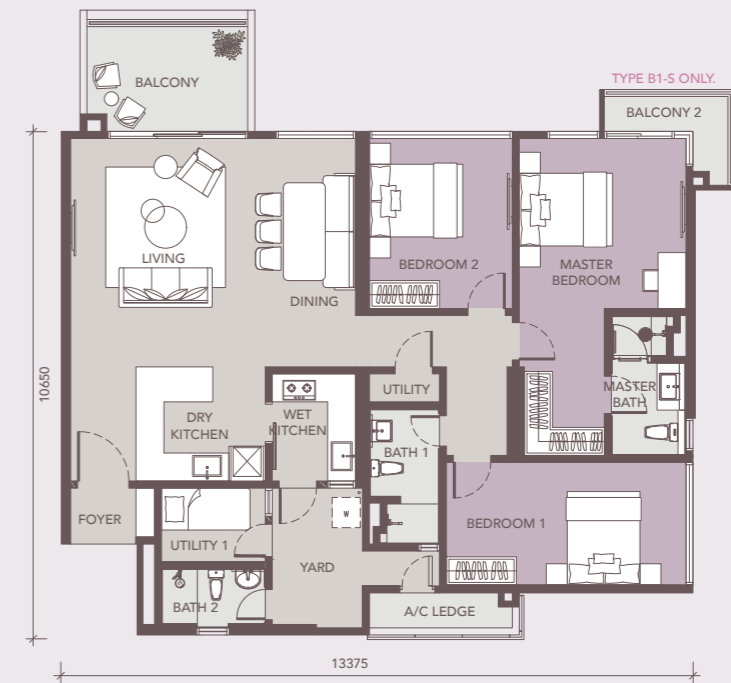

# LIVING SPACES

*Trendy. Purposeful.*

**TYPE A**  
943 sq.ft.  
2 R I 2 B

**TYPE A1**  
1,023 sq.ft.  
2+1 R I 2 B

**TYPE B-int**  
1,292 sq.ft.  
3 R I 2 B

**TYPE B**  
1,558 sq.ft.  
3+1 R I 3 B

**TYPE B1-s**  
1,595 sq.ft.  
3+1 R I 3 B

**TYPE C**  
2,153 sq.ft. (Dual Key)  
2,155 sq.ft.  
4+2 R I 4 B

**TYPE C-s**  
2,199 sq.ft. (Dual Key)  
2,200 sq.ft.  
4+2 R I 4 B